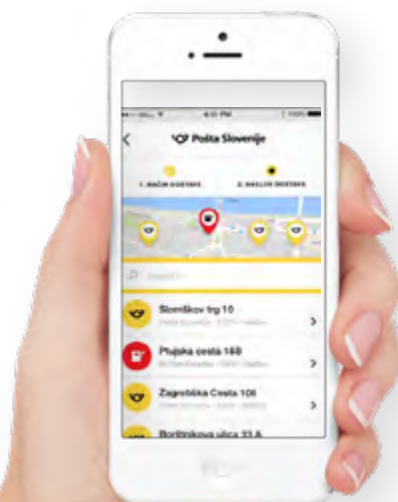

Priprava in oddaja pošiljk s pomočjo naših aplikacij

eSpremnica

Za uporabnike, ki želijo svoje pošiljke opremljati v poštni aplikaciji.

eWebOddaja

Za uporabnike, ki pošiljke opremljajo s svojimi aplikacijami.

Spletni servis

Za uporabnike, ki želijo lastne sisteme za opremljanje pošiljk povezati s poštami.

Spletni servisi - API

eOdkupnina

Easy Return Solution

eReklamacije

eSledenje

ECN23 - izvoz blaga

Alternativne možnosti dostave

Dostavni vtičnik za spletne trgovine

Enostavna izbira med lokacijami prevzema naročila: dostava na dom, v službo, na dogovorjeno mesto, prevzem v izbranem PS Paketomatu, paketniku Direct4.me, v poštni poslovalnici ter na bencinskem servisu.

Prestashop

Magento

NopCommerce

Woocommerce

OpenCart